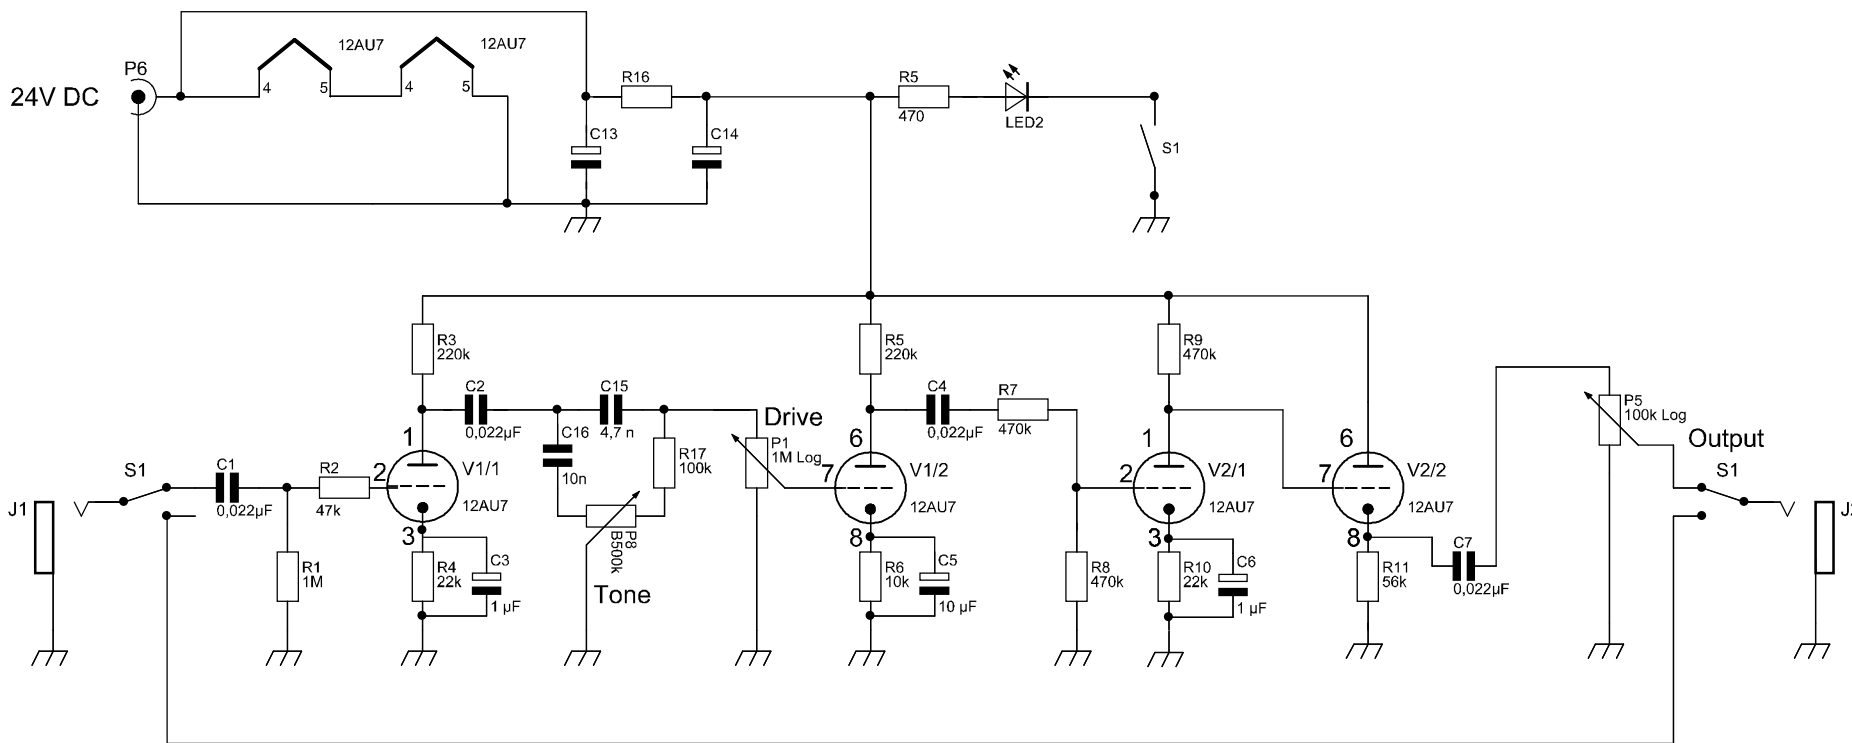

LoV - Vanilla Overdrive MK III - UNOFFICIAL VERSION

Bypass

Copyright by Tube-Town GmbH
 Nur für private / nicht kommerzielle Anwendung. Diese Datei darf nicht auf Sites ausserhalb von www.tube-town.net verlinkt werden.
 Only for private / non commercial use. Permission refused for posting / serving this diagram from any site other than www.tube-town.net

Änderungen		Datum	Name	Bezeichnung	Blattzahl:
Datum	Name	gez.: 01/2010	dmun	Vanilla Overdrive Mk III	1
		gepr.:			Blatt-Nr.:
				Zeichnungs-Nr.:	