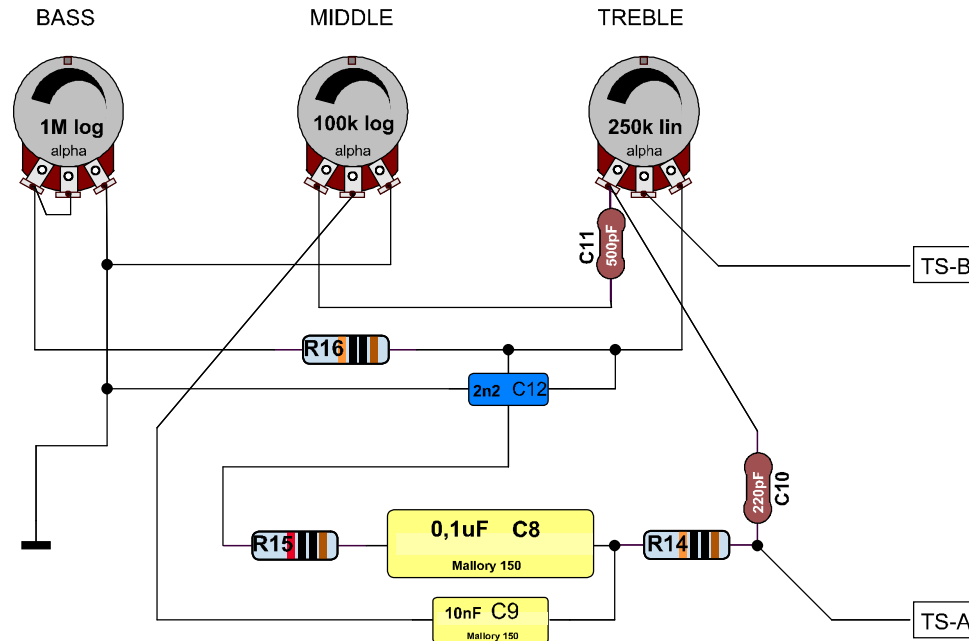

LoV - PepperShredder - MK II Tone Stack

Copyright by Tube-Town GmbH

Nur für private / nicht kommerzielle Anwendung. Diese Datei darf nicht auf Sites ausserhalb von www.tube-town.net verlinkt werden.
 Only for private / non commercial use. Permission refused for posting / serving this diagram from any site other than www.tube-town.net

Änderungen			Datum	Name	Bezeichnung	Blattzahl:
Datum	Name	gez.:	07/2009			LoV Pepper Shredder Tone-Stack Layout
		gepr.:			Blatt-Nr.:	
					Zeichnungs-Nr.:	