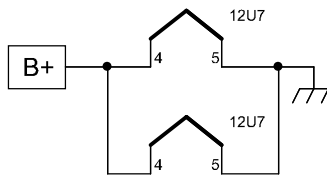

# LoV - PepperShredder - MK II

Bypass

B+ = 12,6 V

Copyright by Tube-Town GmbH  
 Nur für private / nicht kommerzielle Anwendung. Diese Datei darf nicht auf Sites ausserhalb von [www.tube-town.net](http://www.tube-town.net) verlinkt werden.  
 Only for private / non commercial use. Permission refused for posting / serving this diagram from any site other than [www.tube-town.net](http://www.tube-town.net)

Änderungen		Datum	Name	Bezeichnung	Blattzahl:
Datum	Name	gez.:	07/2009	LoV Pepper Shredder MK II	
		gepr.:			Blatt-Nr.:
				Zeichnungs-Nr.:	