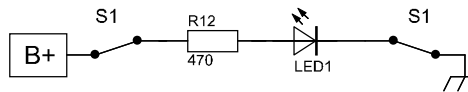

# LoV - PepperShredder - MK II

Bypass

B+ = 12,6 V

Copyright by Tube-Town GmbH  
 Nur für private / nicht kommerzielle Anwendung. Diese Datei darf nicht auf Sites ausserhalb von [www.tube-town.net](http://www.tube-town.net) verlinkt werden.  
 Only for private / non commercial use. Permission refused for posting / serving this diagram from any site other than [www.tube-town.net](http://www.tube-town.net)

Änderungen		Datum	Name	Bezeichnung	Blattzahl:
Datum	Name	gez.:	07/2009	LoV Pepper Shredder MK II	
		gepr.:			Blatt-Nr.:
				Zeichnungs-Nr.:	