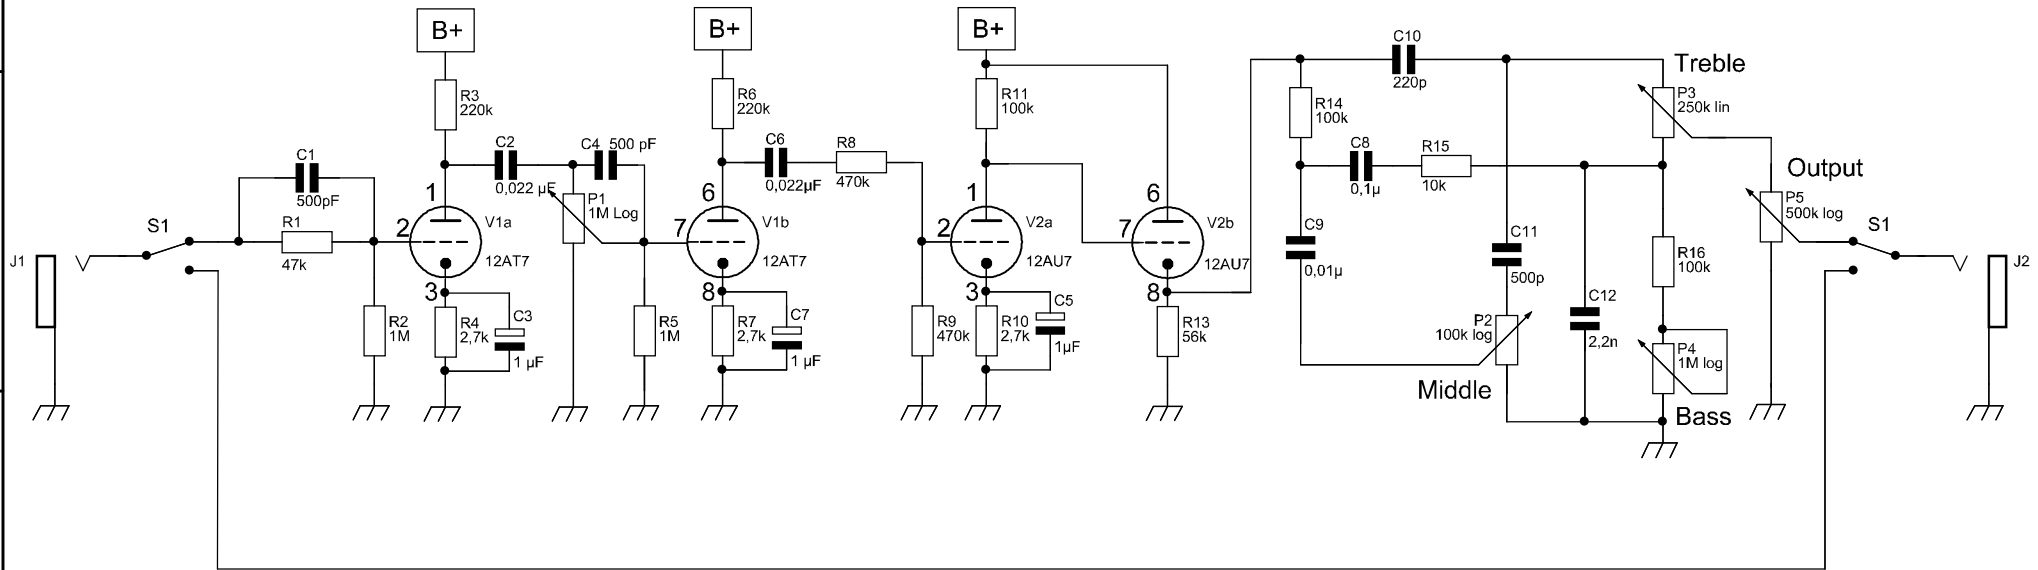

# LoV - PepperShredder - MK II

Bypass

B+ = 12,6 V

Copyright by Tube-Town GmbH  
 Nur für private / nicht kommerzielle Anwendung. Diese Datei darf nicht auf Sites ausserhalb von [www.tube-town.net](http://www.tube-town.net) verlinkt werden.  
 Only for private / non commercial use. Permission refused for posting / serving this diagram from any site other than [www.tube-town.net](http://www.tube-town.net)

Änderungen		Datum	Name	Bezeichnung	Blattzahl:
Datum	Name	gez.:	07/2009	LoV Pepper Shredder MK II	
		gepr.:			Blatt-Nr.:
				Zeichnungs-Nr.:	