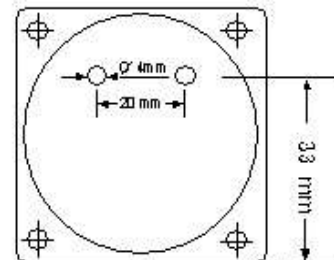

Verfügbare Werte / Available values:

100 mA
200 mA
100 mV DC
500 V DC
300 V AC

www.tube-town.de

Huegelstrasse 26 - D-66969 Lemberg

Tel: (+49) 6331 141925 / (+49) 6331 141926

FAX: (+49) 6331 141926

eM@il: info@tube-town.de