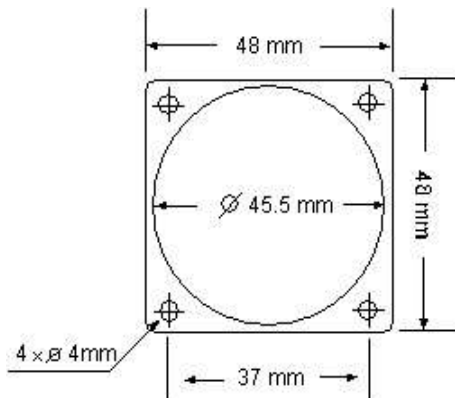

Verfügbare Werte / Available values:

100 mA
200 mA
100 mV DC
500 V DC
300 V AC

www.tube-town.de

Huegelstrasse 26 - D-66969 Lemberg

Tel: (+49) 6331 141925 / (+49) 6331 141926

FAX: (+49) 6331 141926

eM@il: info@tube-town.de