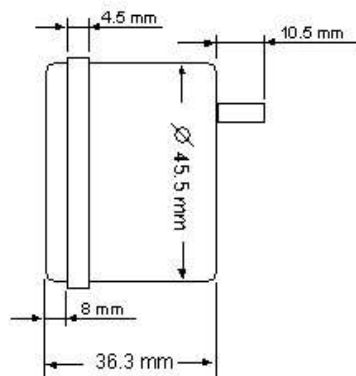

Verfügbare Werte / Available values:

100 mA
200 mA
100 mV DC
500 V DC
300 V AC

www.tube-town.de

Huegelstrasse 26 - D-66969 Lemberg

Tel: (+49) 6331 141925 / (+49) 6331 141926

FAX: (+49) 6331 141926

eM@il: info@tube-town.de