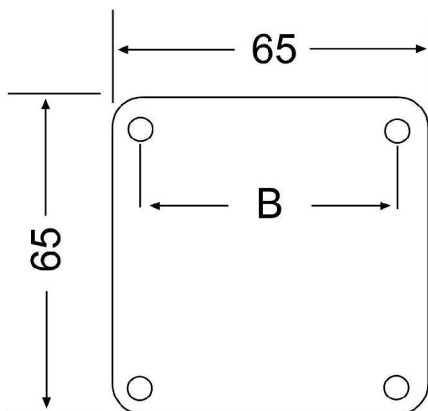

Datenblatt Röhrensockel / Datasheet tubesockets

Socket	O mm	B
Sk01	22	28
Sk02	26,3	35,5
Sk05	25	38
Sk09	22	28
Sk10	26,2	36
Sk12	22	28
Sk14	15,8	22,5

Socket	O mm
Sk03	26,2
Sk07	22
Sk11	26,3
Sk13	22

Socket	mm	B
Sk06	58	45