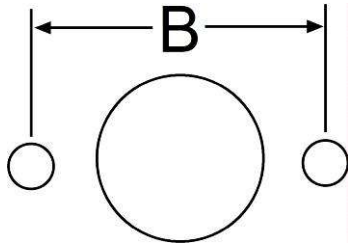

Datenblatt Röhrensockel / Datasheet tubesockets

Socket	O mm	B
Sk01	22	28
Sk02	26,3	35,5
Sk05	25	38
Sk09	22	28
Sk10	26,2	36
Sk12	22	28
Sk14	15,8	22,5

Socket	O mm
Sk03	26,2
Sk07	22
Sk11	26,3
Sk13	22

Socket	mm	B
Sk06	58	45