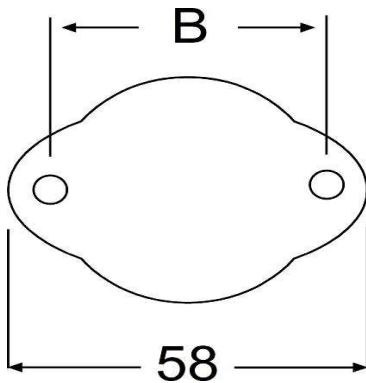

Datenblatt Röhrensockel / Datasheet tubesockets

Socket	O mm	B
Sk01	22	28
Sk02	26,3	35,5
Sk05	25	38
Sk09	22	28
Sk10	26,2	36
Sk12	22	28
Sk14	15,8	22,5

Socket	O mm
Sk03	26,2
Sk07	22
Sk11	26,3
Sk13	22

Socket	mm	B
Sk06	58	45