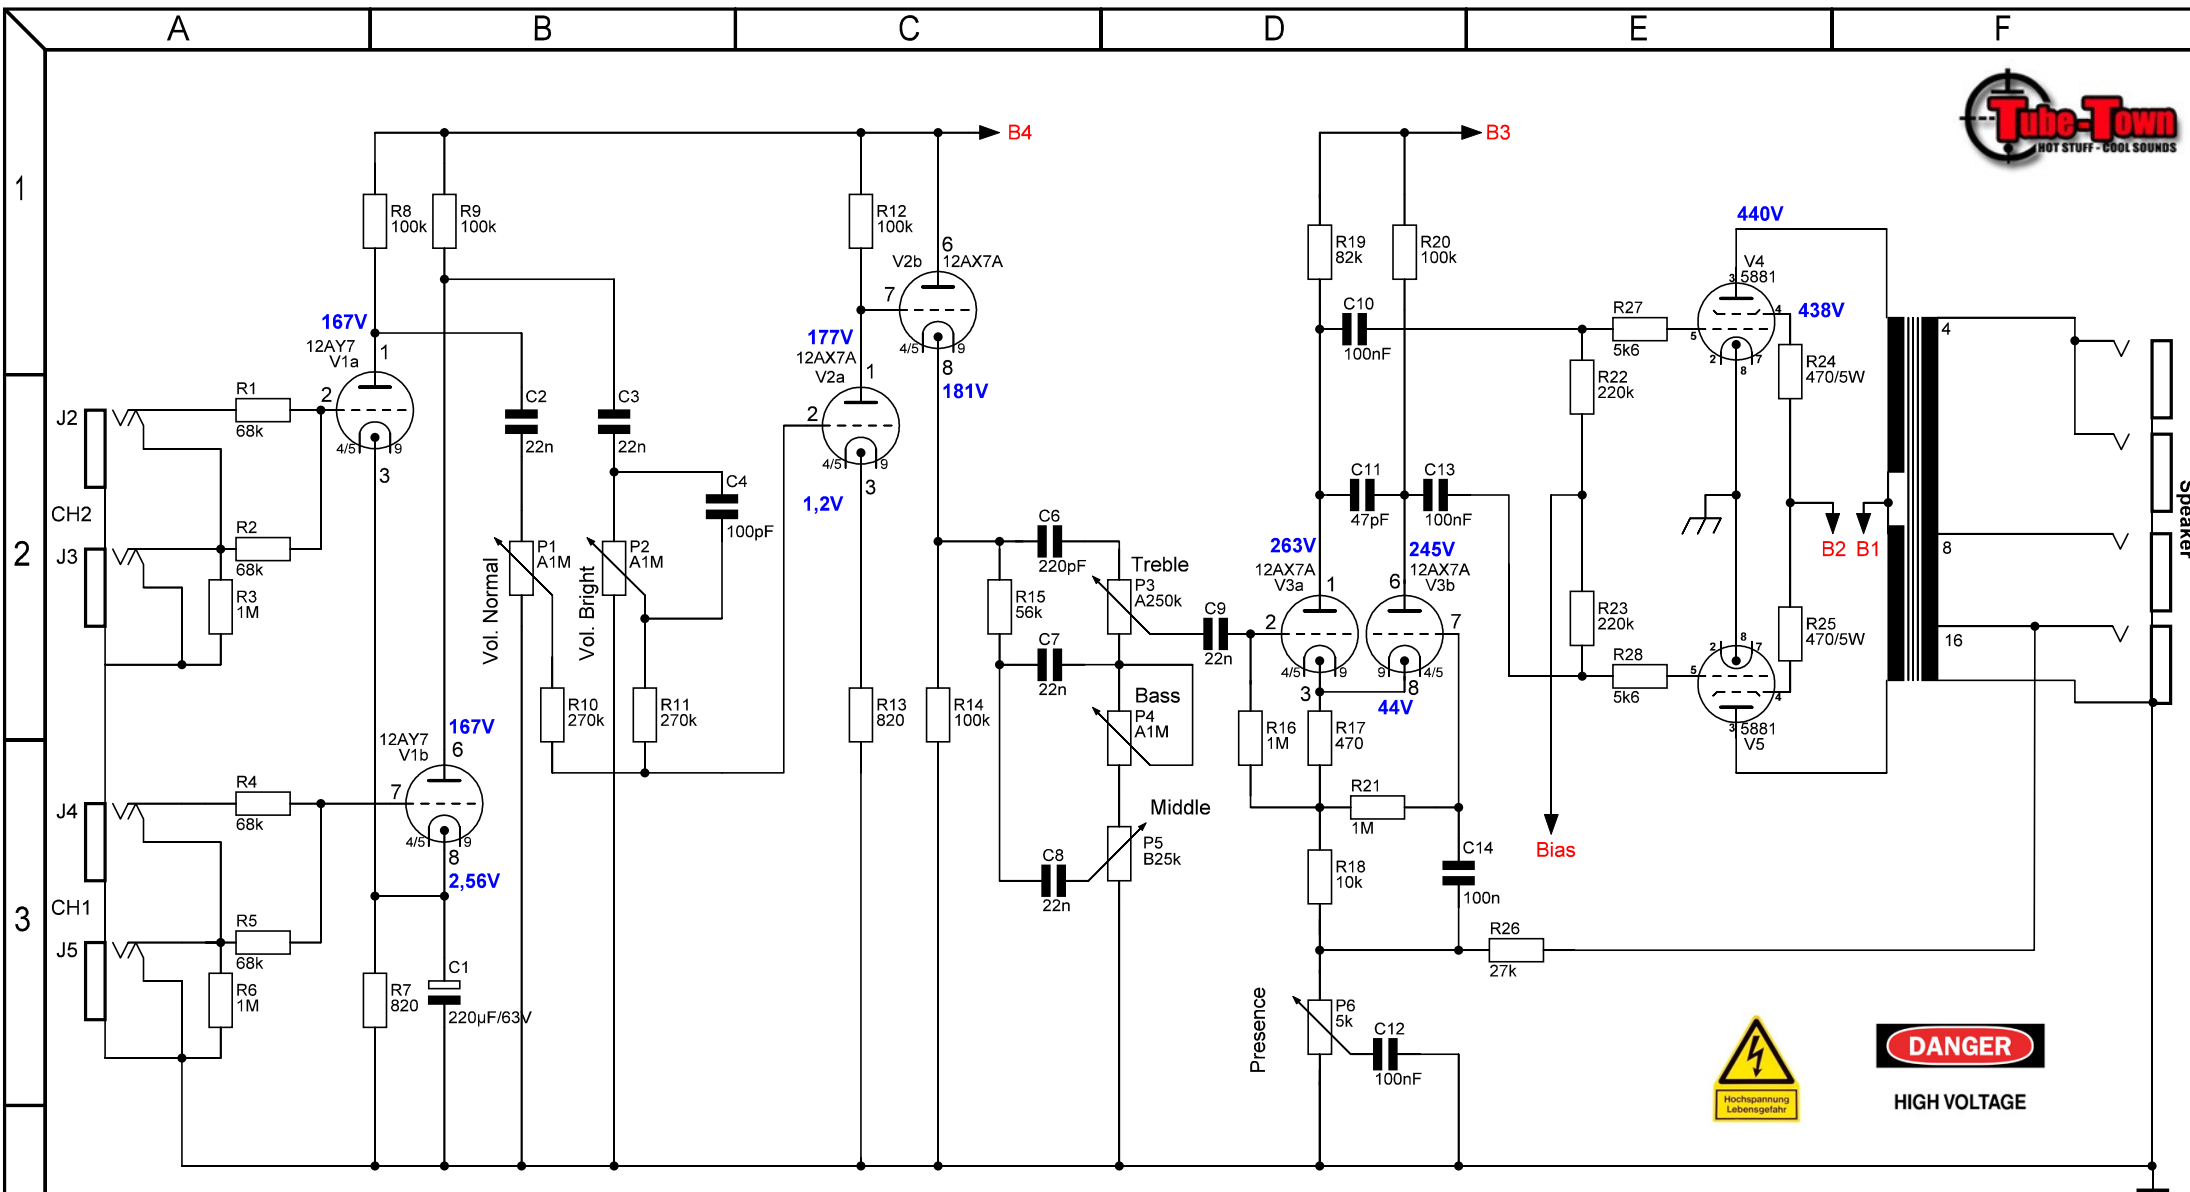

HIGH VOLTAGE

Copyright by Tube-Town GmbH  
 Nur für private, nicht kommerzielle Anwendung. Nachbau auf eigene Gefahr.  
 Only for orivate, non commercialuse. Build it at your own risk

| Änderungen |      | Datum         | Name | Bezeichnung:                         | Blattzahl: 3 |
|------------|------|---------------|------|--------------------------------------|--------------|
| Datum      | Name | gez.: 12/2019 |      | TT 5F6 - V2<br>December 2019 Upgrade | Blatt-Nr.: 1 |
|            |      | gepr.:        |      |                                      |              |
|            |      |               |      | Zeichnungs-Nr.:                      |              |
|            |      |               |      | 20191220                             |              |