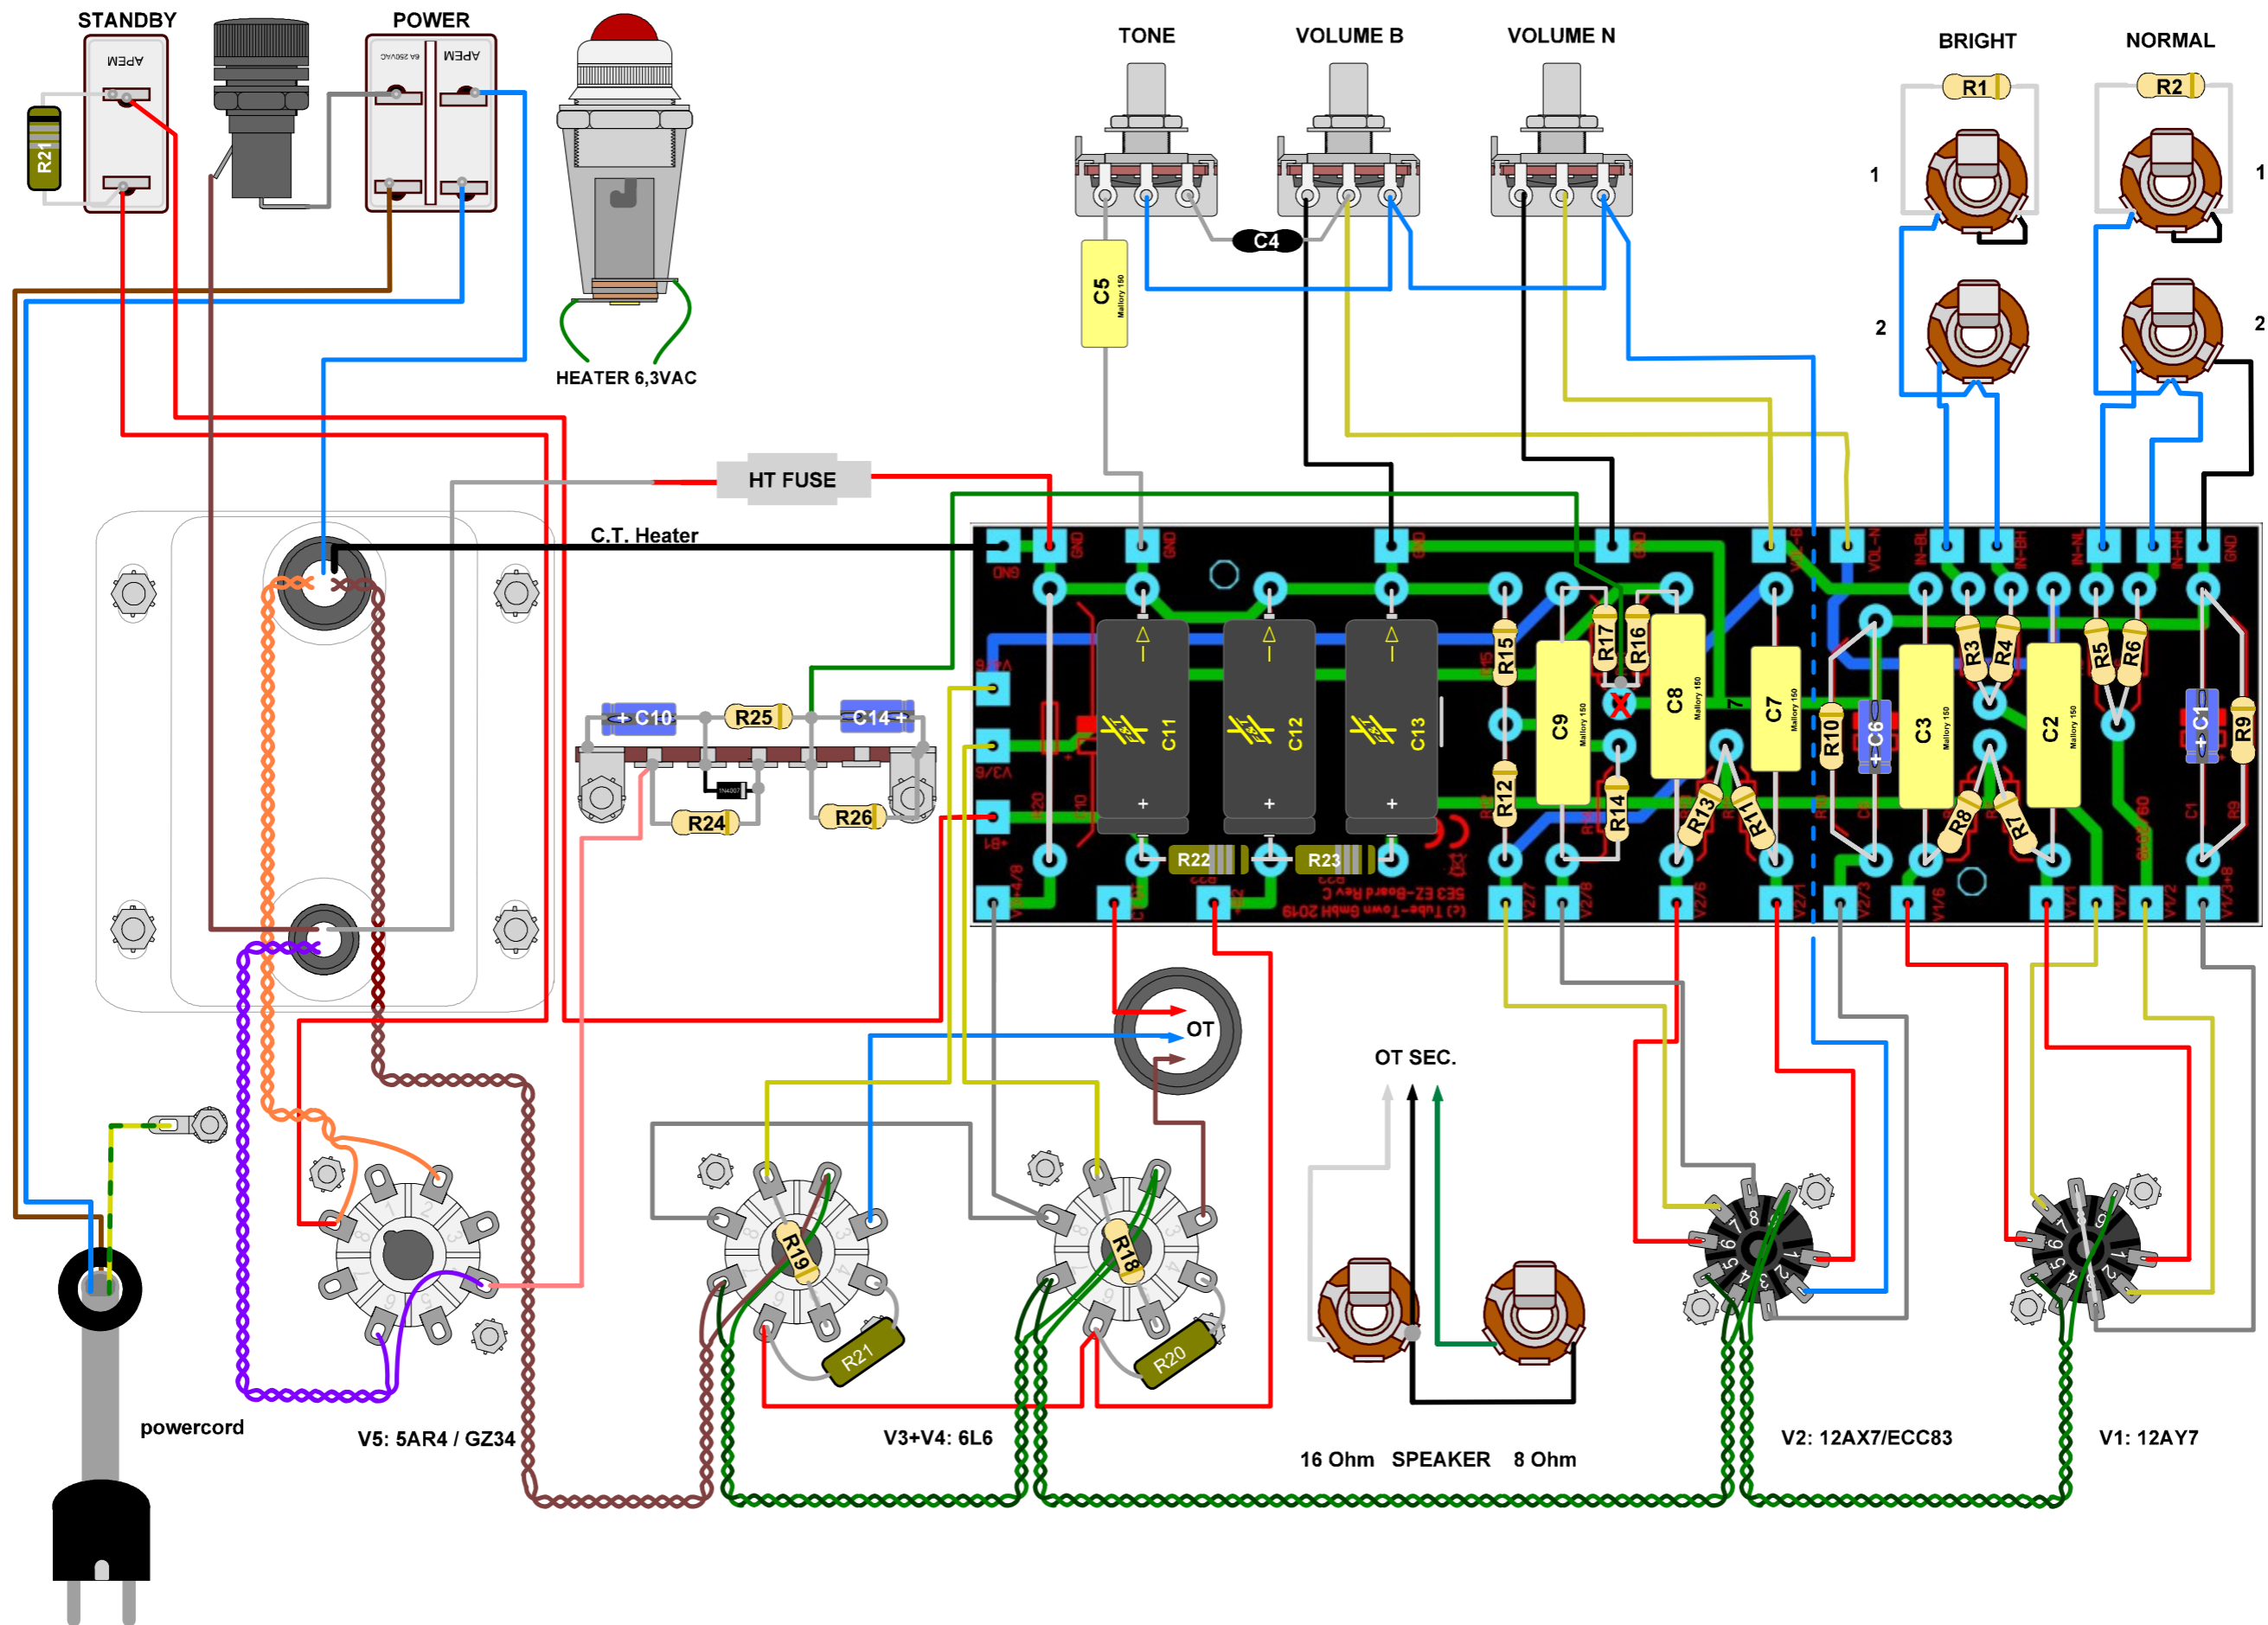

HAFTUNGSAUSSCHLUSS

Dieses Bausatz arbeitet mit bis zu 500 Volt Gleichspannung. Diese Spannung ist potenziell tödlich. Bitte gehen Sie beim Zusammenbau und Testen dieses Bausatzes mit äußerster Vorsicht vor.
Tube-Town GmbH übernimmt keine Haftung für Schäden oder Verletzungen die durch oder während der Verwendung dieses Bausatzes entstehen.
Nur für private, nicht kommerzielle Anwendung.

Tube-Town 5E3 - HiP - Layout

Layout

DANGER

HIGH VOLTAGE

230V AC- Plug