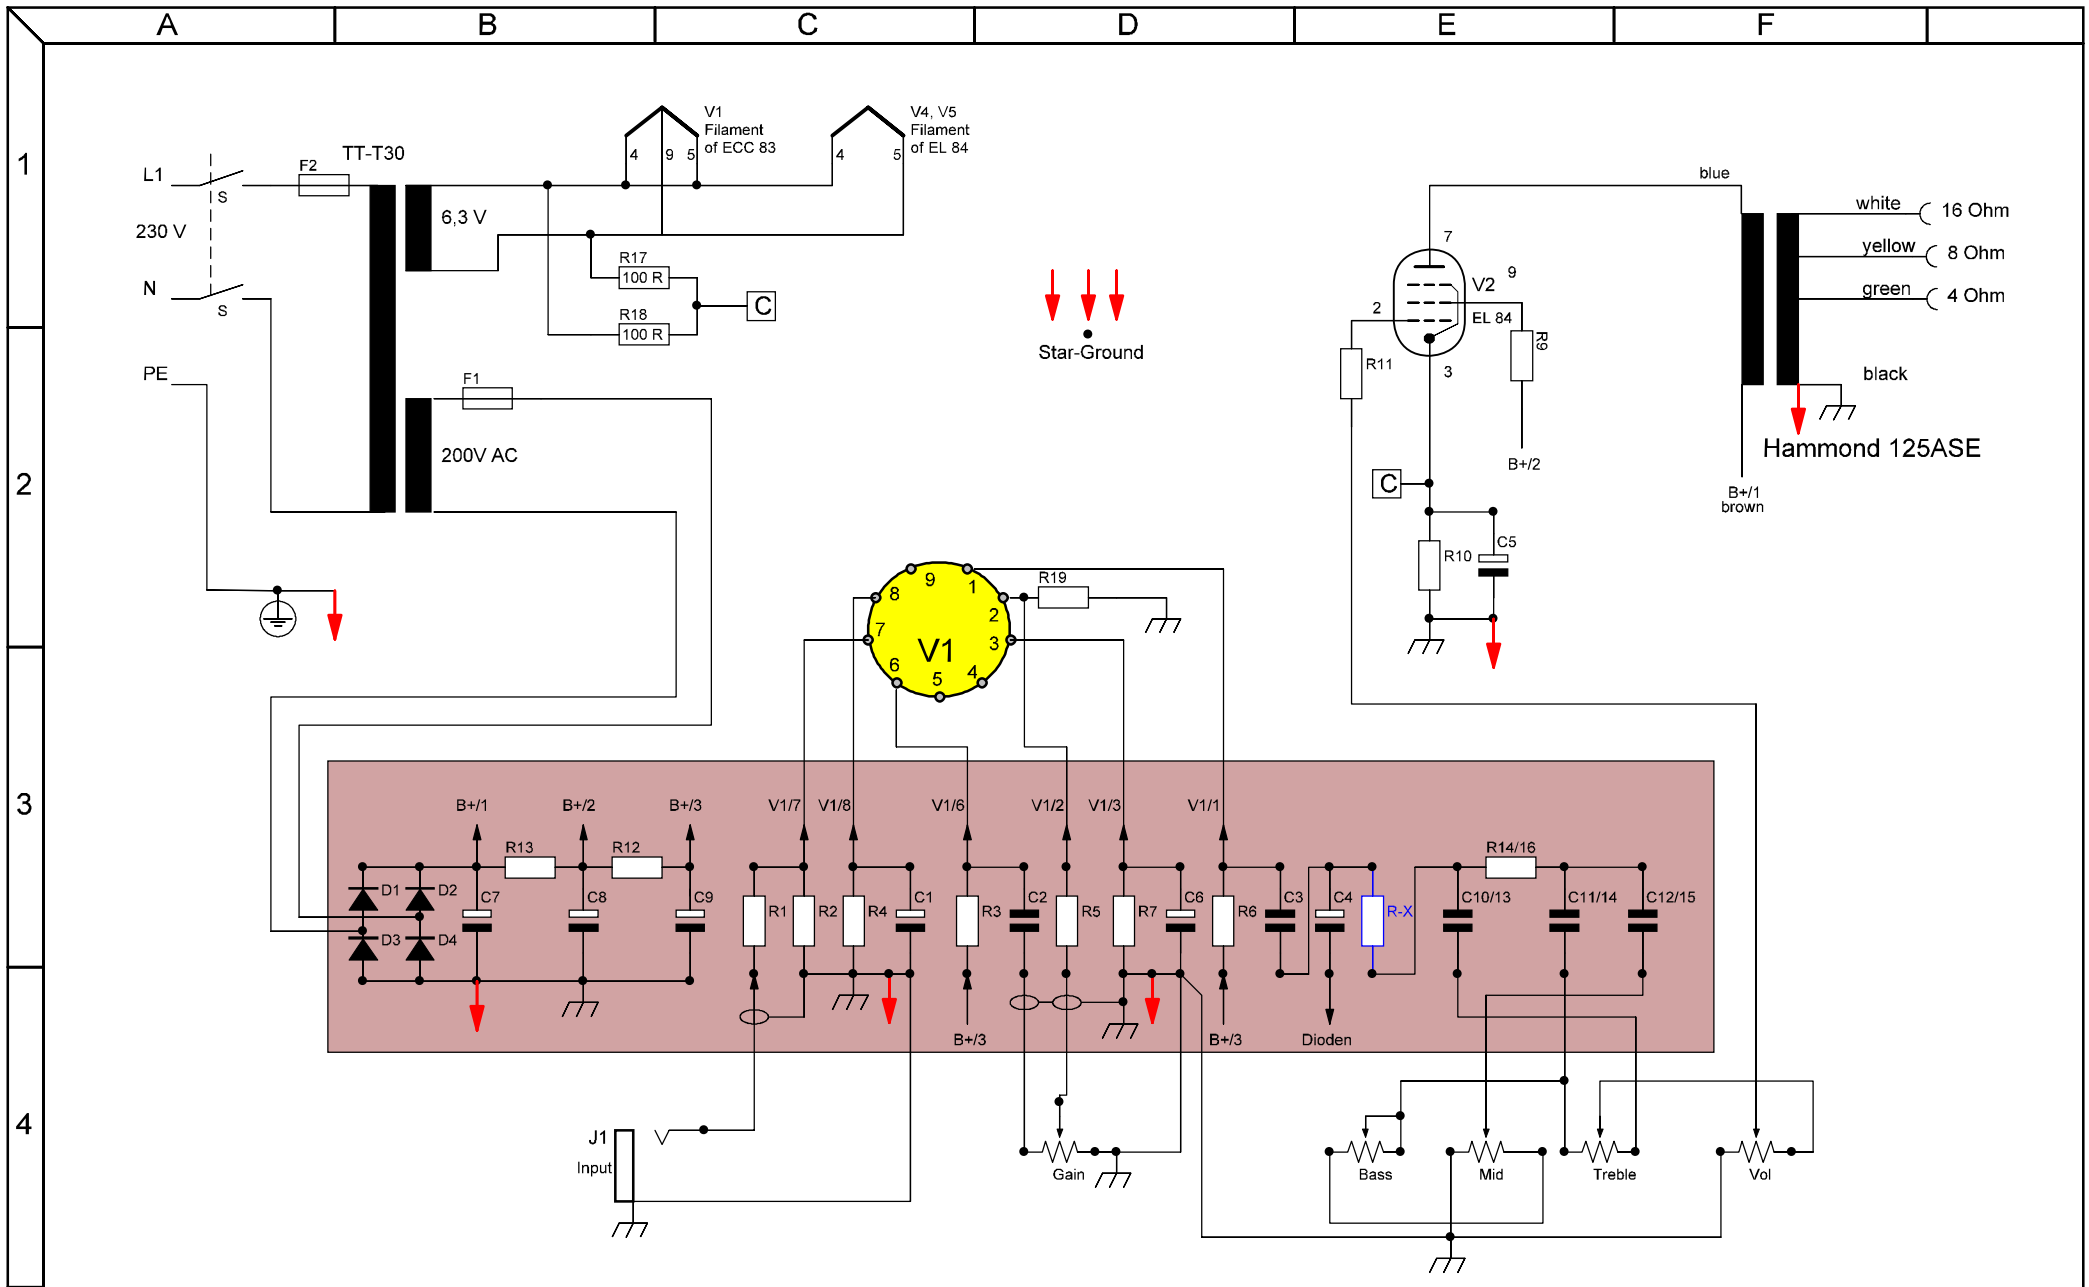

Änderungen		Datum	Name	Bezeichnung	Blattzahl:
Datum	Name	gez.:		TT-SAM	2
		gepr.:			Blatt-Nr.:
				Zeichnungs-Nr.:	Rev06

Copyright by Tube-Town GmbH
 Nur für private / nicht kommerzielle Anwendung. Diese Datei darf nicht auf Sites ausserhalb von www.tube-town.de verlinkt werden.
 Only for private / non commercial use. Permission refused for posting / serving this diagram from any site other than www.tube-town.de

Änderungen		Datum	Name	Bezeichnung	Blattzahl:
Datum	Name	gez.:		TT-SAM	2
		gepr.:			Blatt-Nr.:
				Zeichnungs-Nr.:	2
				Layout - Rev03	