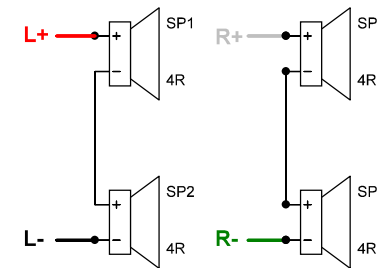

Universal Mono/Stereo Terminal

2x12 / 2x10 / 2x8
two 8 ohm speakers /
zwei 8 Ohm Lautsprecher

4x12 / 4x10 / 4x8
four 16 ohm speakers /
vier 16 Ohm Lautsprecher

4x12 / 4x10 / 4x8
four 4 ohm speakers /
vier 4 Ohm Lautsprecher

Mögliche Kombinationen:

- 4 Ohm mono
- 16 Ohm mono
- 8 Ohm links + 8 Ohm rechts stereo
- 8 Ohm nur links mono (Dummy-Plug in 8 OHM RIGHT benötigt)
- 8 Ohm nur rechts mono (Dummy-Plug in 8 OHM LEFT benötigt)

Possible combinations:

- 4 Ohm mono
- 16 Ohm mono
- 8 Ohm left + 8 Ohm right stereo
- 8 Ohm only left speaker mono (insert dummy plug in 8 OHM RIGHT)
- 8 Ohm only right speaker mono (insert dummy plug in 8 OHM LEFT)