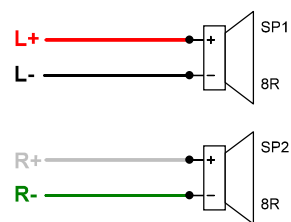

Universal Mono/Stereo Terminal

2x12 / 2x10 / 2x8
two 8 ohm speakers /
zwei 8 Ohm Lautsprecher

4x12 / 4x10 / 4x8
four 16 ohm speakers /
vier 16 Ohm Lautsprecher

4x12 / 4x10 / 4x8
four 4 ohm speakers /
vier 4 Ohm Lautsprecher

Mögliche Kombinationen:

- 4 Ohm mono
- 16 Ohm mono
- 8 Ohm links + 8 Ohm rechts stereo
- 8 Ohm nur links mono (Dummy-Plug in 8 OHM RIGHT benötigt)
- 8 Ohm nur rechts mono (Dummy-Plug in 8 OHM LEFT benötigt)

Possible combinations:

- 4 Ohm mono
- 16 Ohm mono
- 8 Ohm left + 8 Ohm right stereo
- 8 Ohm only left speaker mono (insert dummy plug in 8 OHM RIGHT)
- 8 Ohm only right speaker mono (insert dummy plug in 8 OHM LEFT)