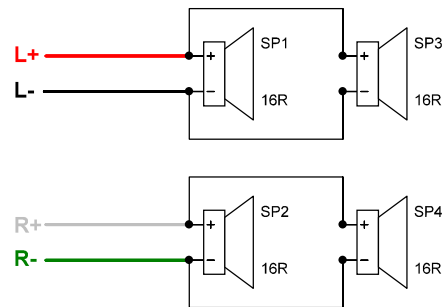

Universal Mono/Stereo Terminal

2x12 / 2x10 / 2x8
two 8 ohm speakers /
zwei 8 Ohm Lautsprecher

4x12 / 4x10 / 4x8
four 16 ohm speakers /
vier 16 Ohm Lautsprecher

4x12 / 4x10 / 4x8
four 4 ohm speakers /
vier 4 Ohm Lautsprecher

Mögliche Kombinationen:

- 4 Ohm mono
- 16 Ohm mono
- 8 Ohm links + 8 Ohm rechts stereo
- 8 Ohm nur links mono (Dummy-Plug in 8 OHM RIGHT benötigt)
- 8 Ohm nur rechts mono (Dummy-Plug in 8 OHM LEFT benötigt)

Possible combinations:

- 4 Ohm mono
- 16 Ohm mono
- 8 Ohm left + 8 Ohm right stereo
- 8 Ohm only left speaker mono (insert dummy plug in 8 OHM RIGHT)
- 8 Ohm only right speaker mono (insert dummy plug in 8 OHM LEFT)